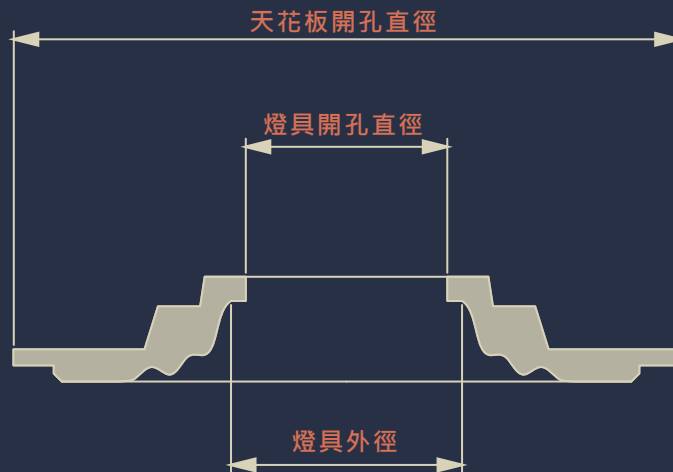

## GEL951

天花板開孔直徑:280mm

燈具開孔直徑 :95mm

燈具外徑 :<102mm

材質：GRG玻璃纖維強化石膏板  
符合CNS 14705-1 規定之耐燃一級

## GEL752

天花板開孔直徑:220mm

燈具開孔直徑 :75mm

燈具外徑 :<85mm

## GEL952

天花板開孔直徑:280mm

燈具開孔直徑 :95mm

燈具外徑 :<102mm

材質 : GRG玻璃纖維強化石膏板  
符合CNS 14705-1 規定之耐燃一級