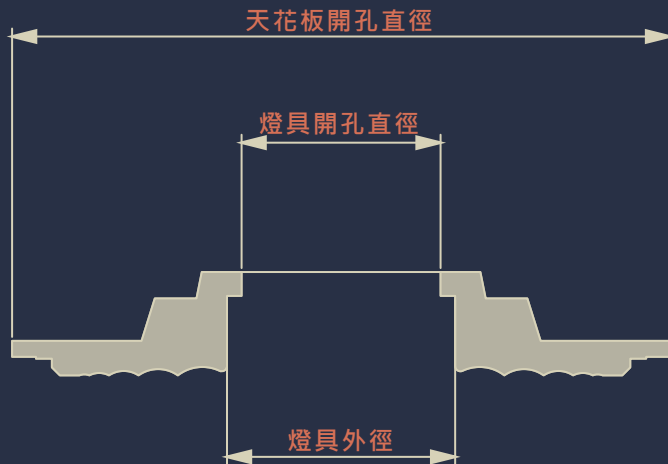

GEL7510

天花板開孔直徑:220mm

燈具開孔直徑 :75mm

燈具外徑 :<85mm