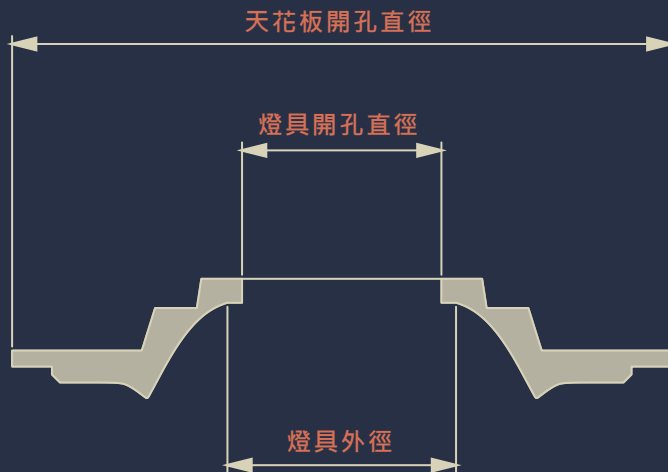

## GEL753

天花板開孔直徑:220mm

燈具開孔直徑 :75mm

燈具外徑 :<85mm

## GEL953

天花板開孔直徑:280mm

燈具開孔直徑 :95mm

燈具外徑 :<102mm

材質：GRG玻璃纖維強化石膏板  
符合CNS 14705-1 規定之耐燃一級