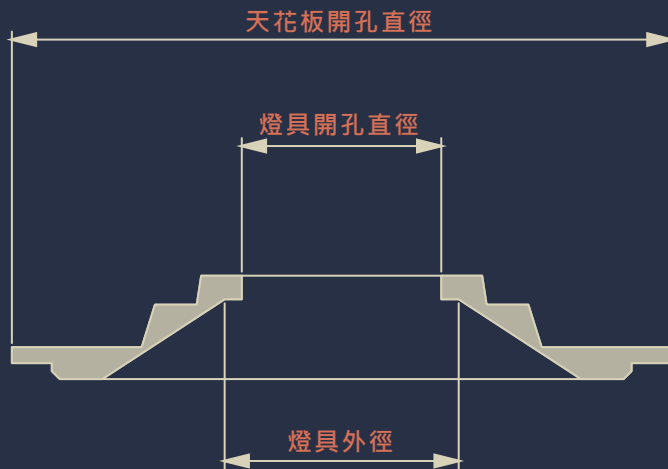

## GEL956

天花板開孔直徑:280mm

燈具開孔直徑 :95mm

燈具外徑 :<102mm

材質：GRG玻璃纖維強化石膏板  
符合CNS 14705-1 規定之耐燃一級

## GEL757

天花板開孔直徑:220mm

燈具開孔直徑 :75mm

燈具外徑 :<85mm

## GEL957

天花板開孔直徑:280mm

燈具開孔直徑 :95mm

燈具外徑 :<102mm

材質：GRG玻璃纖維強化石膏板  
符合CNS 14705-1 規定之耐燃一級