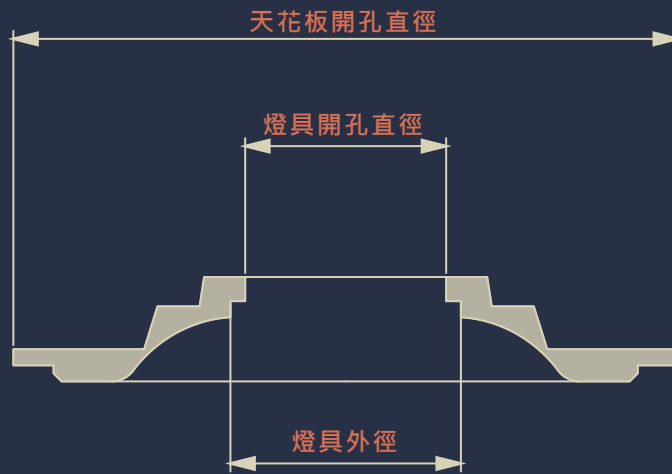

GEL758

天花板開孔直徑:220mm

燈具開孔直徑 :75mm

燈具外徑 :<85mm