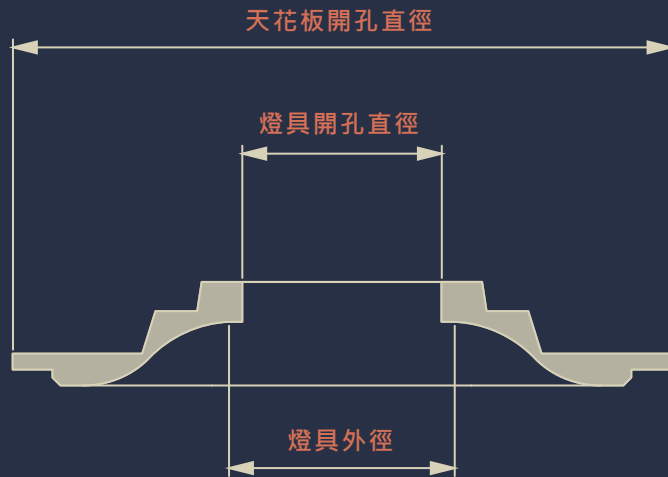

## GEL953

天花板開孔直徑:280mm

燈具開孔直徑 :95mm

燈具外徑 :<102mm

材質：GRG玻璃纖維強化石膏板  
符合CNS 14705-1 規定之耐燃一級

## GEL754

天花板開孔直徑:220mm

燈具開孔直徑 :75mm

燈具外徑 :<85mm

## GEL954

天花板開孔直徑:280mm

燈具開孔直徑 :95mm

燈具外徑 :<102mm

材質：GRG玻璃纖維強化石膏板  
符合CNS 14705-1 規定之耐燃一級