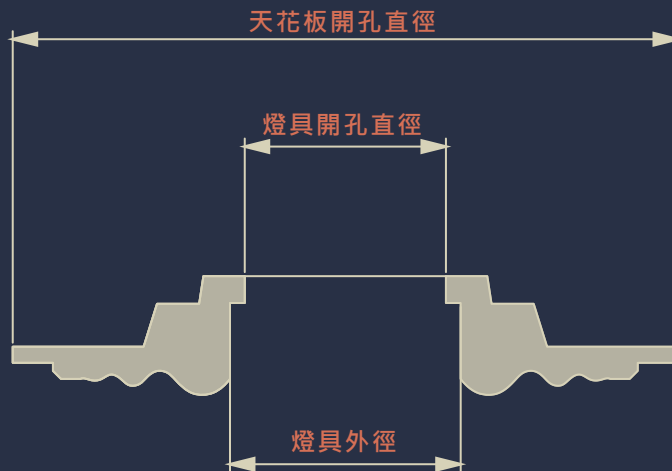

## GEL954

天花板開孔直徑:280mm

燈具開孔直徑 :95mm

燈具外徑 :<102mm

材質：GRG玻璃纖維強化石膏板  
符合CNS 14705-1 規定之耐燃一級

## GEL755

天花板開孔直徑:220mm

燈具開孔直徑 :75mm

燈具外徑 :<85mm

## GEL955

天花板開孔直徑:280mm

燈具開孔直徑 :95mm

燈具外徑 :<102mm

材質：GRG玻璃纖維強化石膏板  
符合CNS 14705-1 規定之耐燃一級