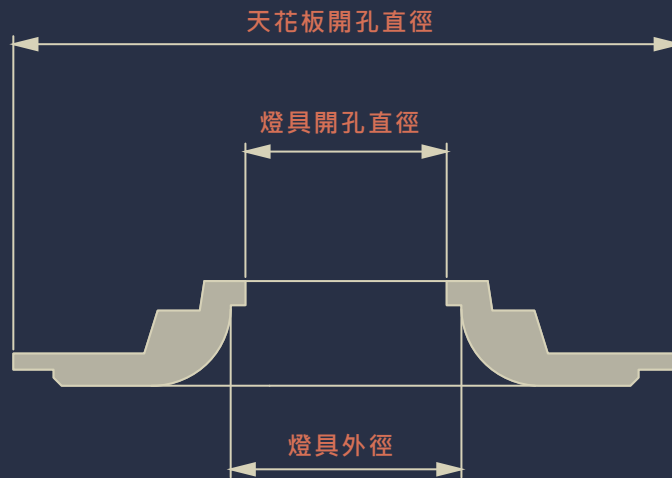

## GEL751

天花板開孔直徑:220mm

燈具開孔直徑 :75mm

燈具外徑 :<85mm

## GEL951

天花板開孔直徑:280mm

燈具開孔直徑 :95mm

燈具外徑 :<102mm

材質：GRG玻璃纖維強化石膏板  
符合CNS 14705-1 規定之耐燃一級