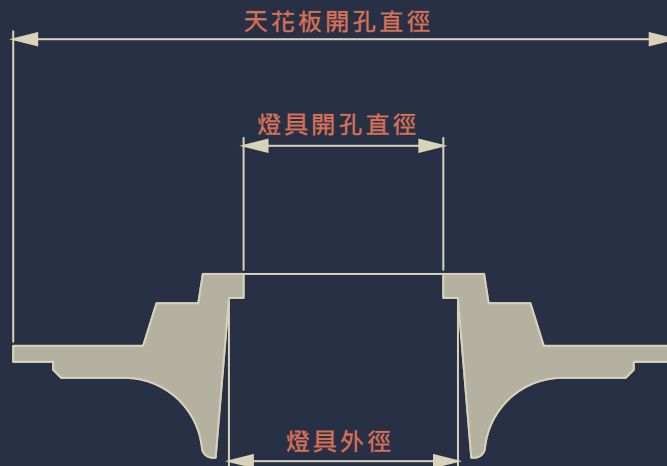

## GEL955

天花板開孔直徑:280mm

燈具開孔直徑 :95mm

燈具外徑 :<102mm

材質：GRG玻璃纖維強化石膏板  
符合CNS 14705-1 規定之耐燃一級

## GEL756

天花板開孔直徑:220mm

燈具開孔直徑 :75mm

燈具外徑 :<85mm

## GEL956

天花板開孔直徑:280mm

燈具開孔直徑 :95mm

燈具外徑 :<102mm

材質：GRG玻璃纖維強化石膏板  
符合CNS 14705-1 規定之耐燃一級