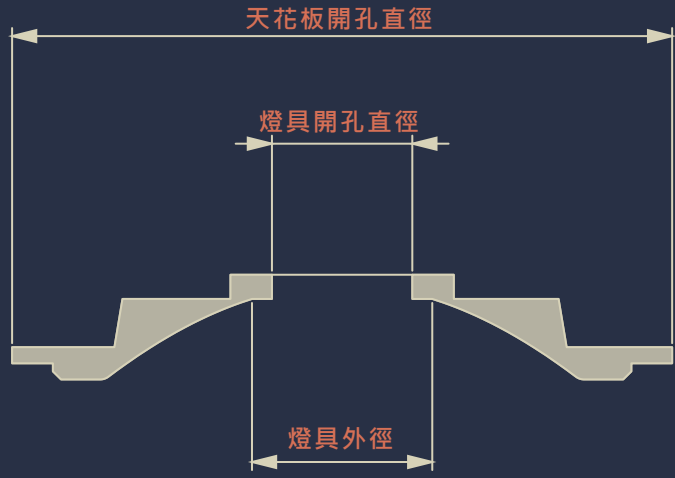

GEL759

天花板開孔直徑:220mm

燈具開孔直徑 :75mm

燈具外徑 :<85mm

材質：GRG玻璃纖維強化石膏板
符合CNS 14705-1 規定之耐燃一級